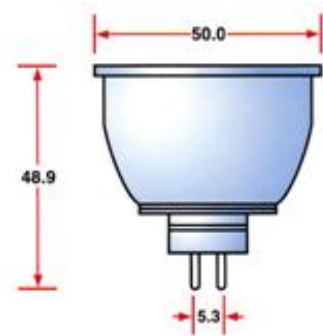

LED SPOTLIGHT MR16

ENERGY SAVING TECHNOLOGY FOR 3 SAVE ;
1 Save cost , 2 Save Man Power , 3 Save world

Specification

Base Type (ขั้ว)	MR16 (GU5.3)	
Voltage (แรงดันไฟฟ้า)	12V AC/DC	
Power Consumption	3 Watt	4 Watt
ความสว่าง (Lm)	(3x1W) 270	(4Wx1) 360
Color Temperature	Warm White (3300K) Day Light (6500K)	
ดัชนีสีแสง (CRI)	Warm White (84), Day Light (78)	
มุมกระจายแสง	Beam 40 °C, 120 °C	

Physical Specification

Dimension (ขนาด)	50 mm x 47 mm
ระดับป้องกัน	Indoor Applications
อายุการใช้งาน	More than 50000 hours